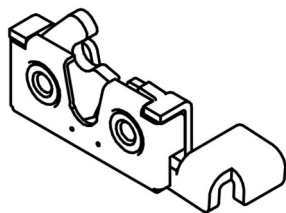

Направление открывания