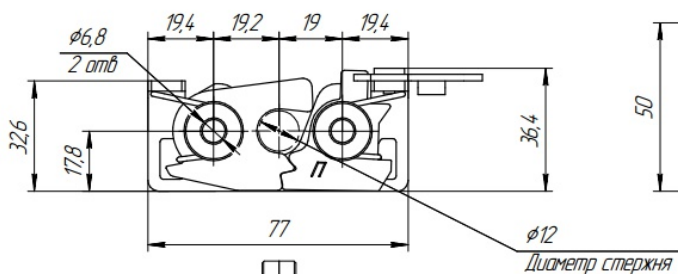

- Роторный замок для скрытого монтажа
- Двухступенчатый
- Управление через гибкие либо жёсткие тяги
- Правая и левая версии
- Материал: оцинкованная сталь

Артикул: РТ4-ЗМК1-3-2СПР-0-31

Замок закрытый