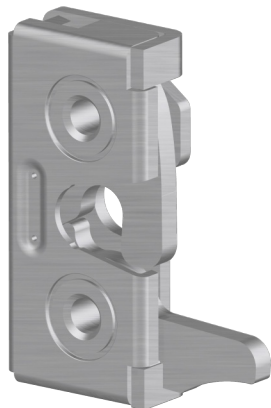

# Замки роторные. Серия РТ1.

РТ1-ЗМК1-5-1СУН-0-31-Б с управлением через тягу

- Роторный замок малого размера
- Опциональный встроенный демпфер для гашения возможной вибрации (Б - в конце артикула)
- Идеально подходит для применения в ограниченных пространствах
- Управление через гибкие либо жёсткие тяги
- Универсальное использование на правую и левую стороны
- Материал: оцинкованная сталь, возможно покрытие порошковой краской по RAL

# Замки роторные. Серия РТ1.

РТ1-ЗМК1-4-1СУН-0-31-Б с ручным управлением

- Роторный замок малого размера
- Опциональный встроенный демпфер для гашения возможной вибрации (Б - в конце артикула)
- Идеально подходит для применения в ограниченных пространствах
- Управление с помощью "курка" вручную
- Универсальное использование на правую и левую стороны
- Материал: оцинкованная сталь, возможно покрытие порошковой краской по RAL

## РТ1-ДД-СБ1-31 стопорный болт

- Стопорный болт РТ1-ДД-СБ1-31 является ответной частью замка серии РТ1
- Материал: оцинкованная сталь
- Резьба М5

Артикул: РТ1-ДД-СБ1-31

ООО «Шraubен М.У.Н.»

Россия, 127015, г. Москва, ул. Новодмитровская, д. 5А, стр.3, этаж 1, пом. XVI ком. 1-3