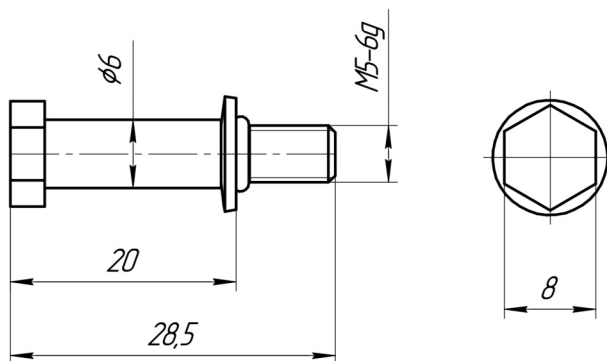

## РТ1-ДД-СБ1-31 стопорный болт

- Стопорный болт РТ1-ДД-СБ1-31 является ответной частью замка серии РТ1
- Материал: оцинкованная сталь
- Резьба М5

Артикул: РТ1-ДД-СБ1-31

ООО «Шraubен М.У.Н.»

Россия, 127015, г. Москва, ул. Новодмитровская, д. 5А, стр.3, этаж 1, пом. XVI ком. 1-3