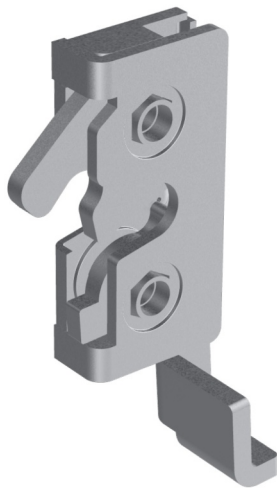

# Замки роторные. Серия РТ1.

РТ1-ЗМК1-4-1СУН-0-31-Б с ручным управлением

- Роторный замок малого размера
- Опциональный встроенный демпфер для гашения возможной вибрации (Б - в конце артикула)
- Идеально подходит для применения в ограниченных пространствах
- Управление с помощью "курка" вручную
- Универсальное использование на правую и левую стороны
- Материал: оцинкованная сталь, возможно покрытие порошковой краской по RAL

# Замки роторные. Серия РТ1.

РТ1-ЗМК1-9А-1СУН-0-31-Б с прямым управлением

- Роторный замок малого размера
- Опциональный встроенный демпфер для гашения возможной вибрации (Б - в конце артикула)
- Идеально подходит для применения в ограниченных пространствах
- Управление с помощью "клавиши" напрямую
- Универсальное использование на правую и левую стороны
- Материал: оцинкованная сталь, возможно покрытие порошковой краской по RAL

## РТ1-ДД-СБ1-31 стопорный болт

- Стопорный болт РТ1-ДД-СБ1-31 является ответной частью замка серии РТ1
- Материал: оцинкованная сталь
- Резьба М5

Артикул: РТ1-ДД-СБ1-31

ООО «Шraubен М.У.Н.»

Россия, 127015, г. Москва, ул. Новодмитровская, д. 5А, стр.3, этаж 1, пом. XVI ком. 1-3