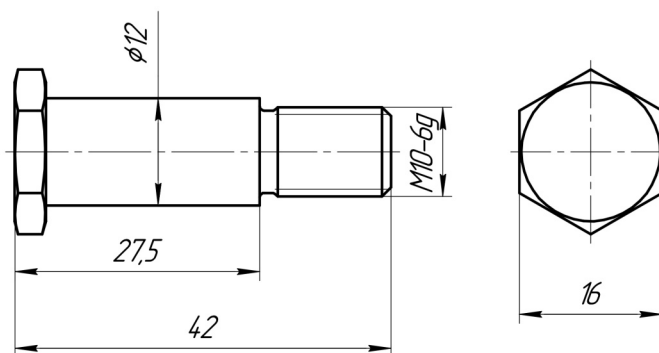

ООО «Шrauben М.У.Н.»

Россия, 127015, г. Москва, ул. Новодмитровская, д. 5А, стр.3, этаж 1, пом. XVI ком. 1-3

Тел.: +7 (495) 640-15-28 / +7 (495) 640-15-29

info@schraubenmun.ru

www.schraubenmun.ru