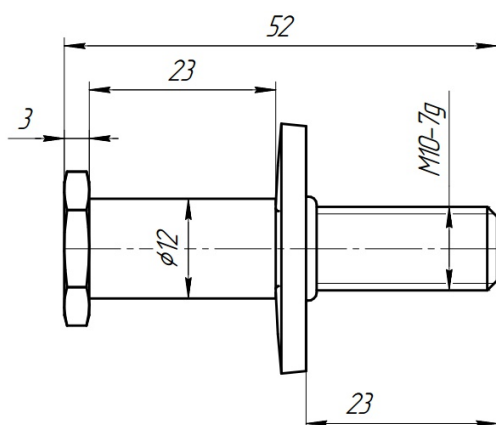

ООО «Шраубен М.У.Н.»

Россия, 127015, г. Москва, ул. Новодмитровская, д. 5А, стр.3, этаж 1, пом. XVI ком. 1-3

Тел.: +7 (495) 640-15-28 / +7 (495) 640-15-29

info@schraubenmun.ru

www.schraubenmun.ru