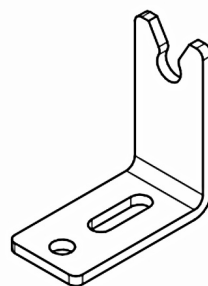

N	Наименование	Обозначение	A
1	Скоба	РТ-ДД-МСТ 131-31	31
2	Скоба	РТ-ДД-МСТ 128-31	28
3	Скоба	РТ-ДД-МСТ 119-31	19

ООО «Шраубен М.У.Н.»

Россия, 127015, г. Москва, ул. Новодмитровская, д. 5А, стр.3, этаж 1, пом. XVI ком. 1-3

Тел.: +7 (495) 640-15-28 / +7 (495) 640-15-29

info@schraubenmun.ru

www.schraubenmun.ru