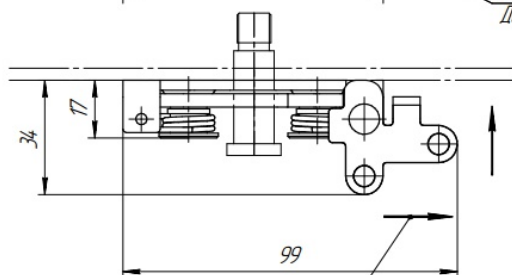

Направление открывания