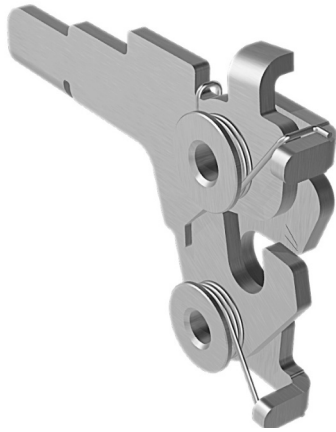

# Замки роторные. Серия РТ1.

РТ1-ЗМК1-5-1СУН-0-31-Б с управлением через тягу

- Роторный замок малого размера
- Опциональный встроенный демпфер для гашения возможной вибрации (Б - в конце артикула)
- Идеально подходит для применения в ограниченных пространствах
- Управление через гибкие либо жёсткие тяги
- Универсальное использование на правую и левую стороны
- Материал: оцинкованная сталь, возможно покрытие порошковой краской по RAL

## РТ1-ДД-СБ1-31 стопорный болт

- Стопорный болт РТ1-ДД-СБ1-31 является ответной частью замка серии РТ1
- Материал: оцинкованная сталь
- Резьба М5

Артикул: РТ1-ДД-СБ1-31

ООО «Шraubен М.У.Н.»

Россия, 127015, г. Москва, ул. Новодмитровская, д. 5А, стр.3, этаж 1, пом. XVI ком. 1-3

# Замки роторные. Серия РТЗ.

РТЗ-ЗМК1-5-2СПР-0-31 с управлением через тягу, правый, двухступенчатый

- Роторный замок для скрытого монтажа
- Двухступенчатый
- Управление через гибкие либо жёсткие тяги
- Правая и левая версии
- Материал: оцинкованная сталь

# Замки роторные. Серия РТЗ.

РТЗ-ЗМК1-4-1СЛВ-0-31 с ручным управлением, левый, одноступенчатый

- Роторный замок с ручным управлением
- Одноступенчатый
- Правая и левая версии
- Материал: оцинкованная сталь