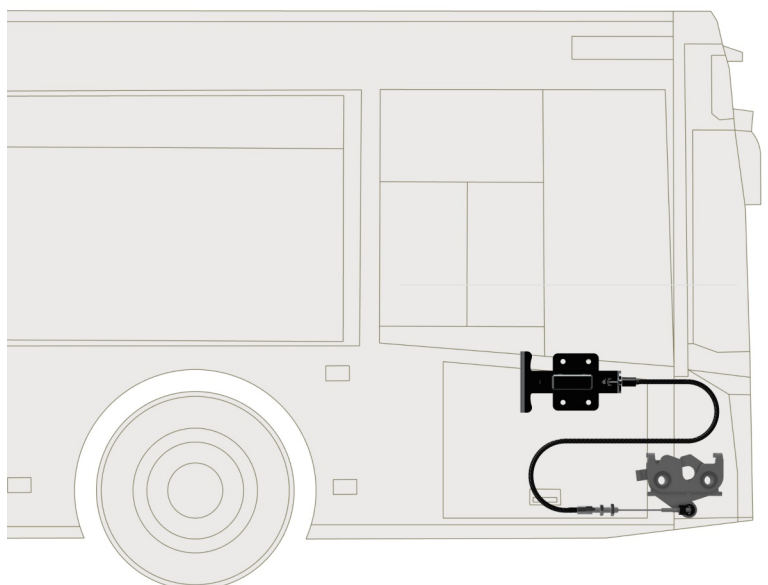

# Роторная система. Комплект.

97-0000829-01 для капота автобуса

- Для удобства заказчика система может поставляться комплектом
- Подходит для типового капота автобуса
- В комплект входят:
  1. РТЗ-ЗМК1-5-1СПР-0-31, роторный замок;
  2. РТЗ-ДД-СБ1-31, стопорный болт;
  3. ТО1-ПР1-331, Т-образный стальной привод;
  4. Т-201-С-201-1310-060, тяга длиной 1310мм со свободным ходом 60мм;
  5. 1086-0001111-02, клипса-фиксатор для тяги на роторном замке.