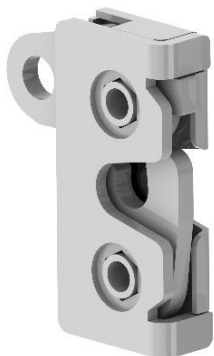

# Замки роторные. Серия РТ1.

РТ1-ЗМК1-5-1СУН-0-31-Б с управлением через тягу

- Роторный замок малого размера
- Опциональный встроенный демпфер для гашения возможной вибрации (Б - в конце артикула)
- Идеально подходит для применения в ограниченных пространствах
- Управление через гибкие либо жёсткие тяги
- Универсальное использование на правую и левую стороны
- Материал: оцинкованная сталь, возможно покрытие порошковой краской по RAL