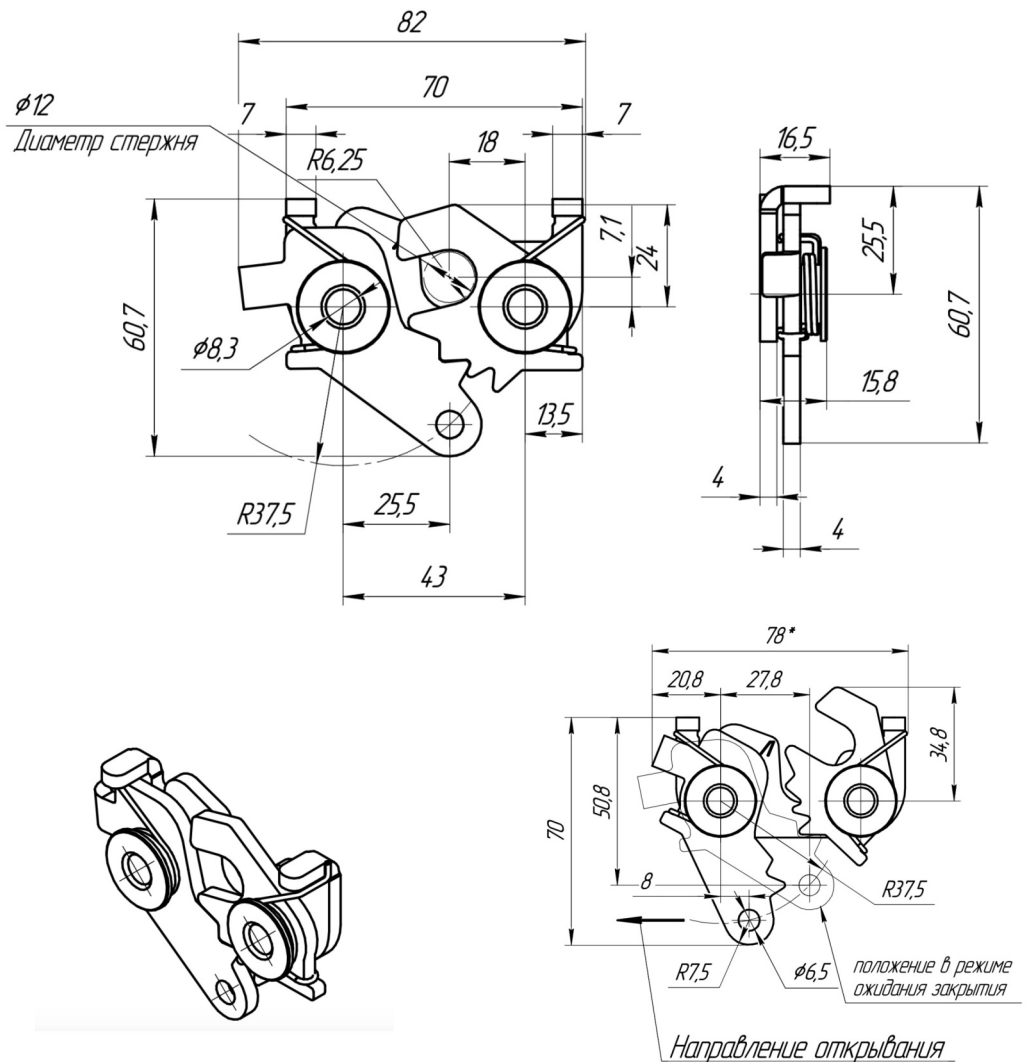

- Роторный замок для скрытого монтажа
- Двухступенчатый
- Управление через гибкие либо жёсткие тяги
- Правая и левая версии
- Материал: оцинкованная сталь

Артикул: РТЗ-ЗМК1-5-2СЛВ-0-31