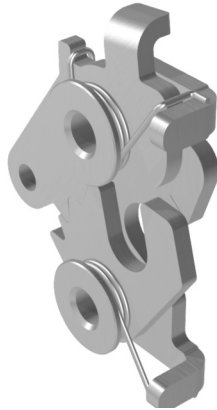

# Замки роторные. Серия РТ1.

РТ1-ЗМК1-5-1СУН-0-31-Б с управлением через тягу

- Роторный замок малого размера
- Опциональный встроенный демпфер для гашения возможной вибрации (Б - в конце артикула)
- Идеально подходит для применения в ограниченных пространствах
- Управление через гибкие либо жёсткие тяги
- Универсальное использование на правую и левую стороны
- Материал: оцинкованная сталь, возможно покрытие порошковой краской по RAL

## РТ1-ДД-СБ1-31 стопорный болт

- Стопорный болт РТ1-ДД-СБ1-31 является ответной частью замка серии РТ1
- Материал: оцинкованная сталь
- Резьба М5

Артикул: РТ1-ДД-СБ1-31

ООО «Шraubен М.У.Н.»

Россия, 127015, г. Москва, ул. Новодмитровская, д. 5А, стр.3, этаж 1, пом. XVI ком. 1-3

# Замки роторные. Серия РТЗ.

РТЗ-ЗМК1-5-1СПР-0-31 с управлением через тягу, правый, одноступенчатый

- Роторный замок для скрытого монтажа
- Одноступенчатый
- Управление через гибкие либо жёсткие тяги
- Правая и левая версии
- Материал: оцинкованная сталь

# Замки роторные. Серия РТЗ.

РТЗ-ЗМК1-5-2СЛВ-0-31 с управлением через тягу,  
левый, двухступенчатый

- Роторный замок для скрытого монтажа
- Двухступенчатый
- Управление через гибкие либо жёсткие тяги
- Правая и левая версии
- Материал: оцинкованная сталь