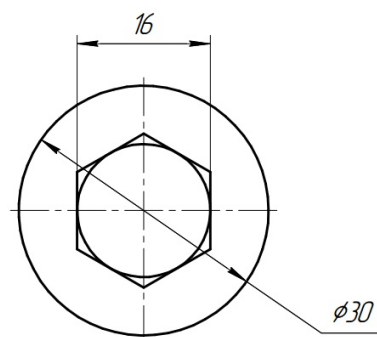

ООО «Шраубен М.У.Н.»

Россия, 127015, г. Москва, ул. Новодмитровская, д. 5А, стр.3, этаж 1, пом. XVI ком. 1-3

Тел.: +7 (495) 640-15-28 / +7 (495) 640-15-29

info@schraubenmun.ru

www.schraubenmun.ru