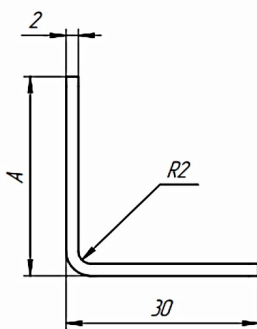

N	Наименование	Обозначение	A
1	Скоба	РТ-ДД-МСТ 131-31	31
2	Скоба	РТ-ДД-МСТ 128-31	28
3	Скоба	РТ-ДД-МСТ 119-31	19

ООО «Шраубен М.У.Н.»

Россия, 127015, г. Москва, ул. Новодмитровская, д. 5А, стр.3, этаж 1, пом. XVI ком. 1-3

Тел.: +7 (495) 640-15-28 / +7 (495) 640-15-29

info@schraubenmun.ru

www.schraubenmun.ru