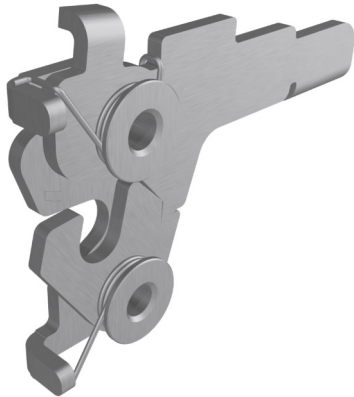

# Замки роторные. Серия РТ1.

РТ1-ЗМК1-5-1СУН-0-31-Б с управлением через тягу

- Роторный замок малого размера
- Опциональный встроенный демпфер для гашения возможной вибрации (Б - в конце артикула)
- Идеально подходит для применения в ограниченных пространствах
- Управление через гибкие либо жёсткие тяги
- Универсальное использование на правую и левую стороны
- Материал: оцинкованная сталь, возможно покрытие порошковой краской по RAL

## РТ1-ДД-СБ1-31 стопорный болт

- Стопорный болт РТ1-ДД-СБ1-31 является ответной частью замка серии РТ1
- Материал: оцинкованная сталь
- Резьба М5

Артикул: РТ1-ДД-СБ1-31

ООО «Шraubен М.У.Н.»

Россия, 127015, г. Москва, ул. Новодмитровская, д. 5А, стр.3, этаж 1, пом. XVI ком. 1-3

# Замки роторные. Серия РТЗ.

РТЗ-ЗМК1-4-1СЛВ-0-31 с ручным управлением, левый, одноступенчатый

- Роторный замок с ручным управлением
- Одноступенчатый
- Правая и левая версии
- Материал: оцинкованная сталь

# Замки роторные. Серия РТЗ.

РТЗ-ЗМК1-4-1СПР-0-31 с ручным управлением, правый, одноступенчатый

- Роторный замок с ручным управлением
- Одноступенчатый
- Правая и левая версии
- Материал: оцинкованная сталь