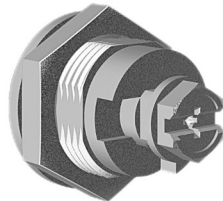

# Замки поворотные. Серия ПВ.

ПВ-3МК1-3У8-20 из нержавеющей стали

- Материал: нержавеющая сталь
- Виброустойчивый: с фиксатором язычка
- Тип головы: 8мм-треугольник либо другой по запросу заказчика
- Область захвата язычка: от 2 до 42мм
- Язычок заказывается отдельно