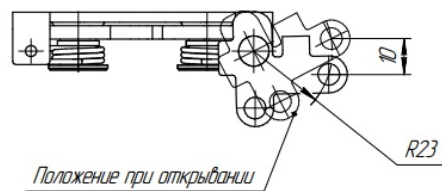

1. 1 Размеры для справок
2. 2 Усилие открывания 2 - 4 кг
3. 3 Покрытие Ц9

ООО «Шraubен М.У.Н.»

Россия, 127015, г. Москва, ул. Новодмитровская, д. 5А, стр.3, этаж 1, пом. XVI ком. 1-3

Тел.: +7 (495) 640-15-28 / +7 (495) 640-15-29

info@schraubenmun.ru

www.schraubenmun.ru