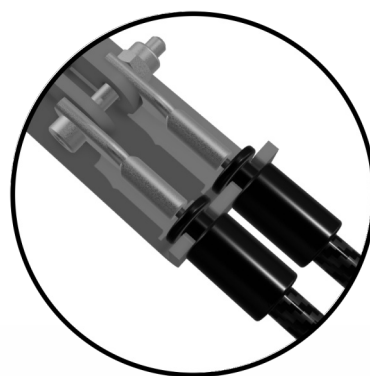

окраска по RAL

ООО «Шраубен М.У.Н.»

Россия, 127015, г. Москва, ул. Новодмитровская, д. 5А, стр.3, этаж 1, пом. XVI ком. 1-3

Тел.: +7 (495) 640-15-28 / +7 (495) 640-15-29

info@schraubenmun.ru

www.schraubenmun.ru