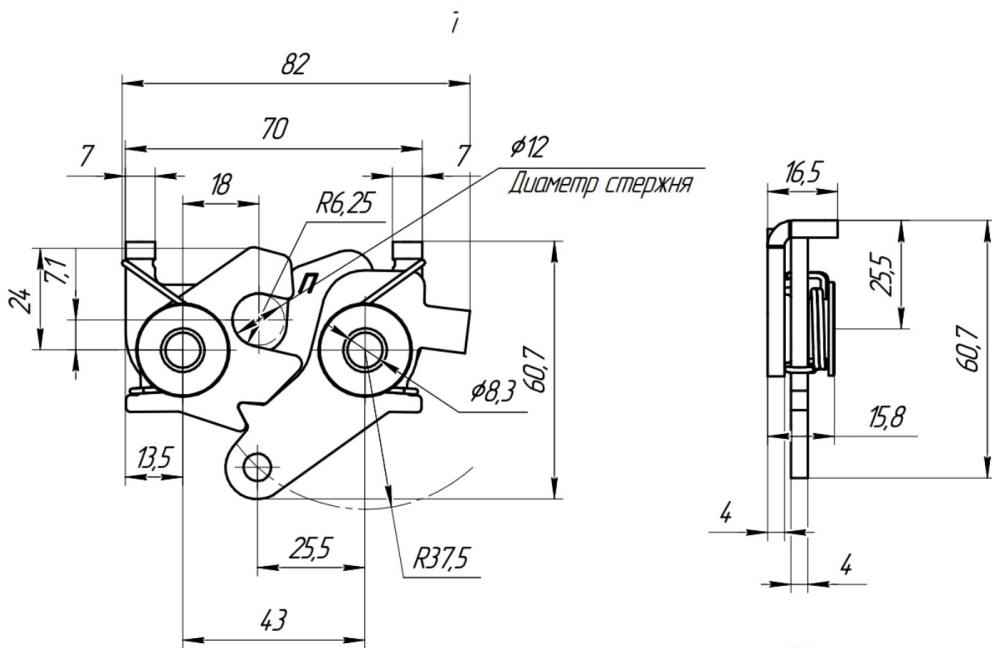

ООО «Шraubен М.У.Н.»

Россия, 127015, г. Москва, ул. Новодмитровская, д. 5А, стр.3, этаж 1, пом. XVI ком. 1-3

Тел.: +7 (495) 640-15-28 / +7 (495) 640-15-29

info@schraubenmun.ru

www.schraubenmun.ru