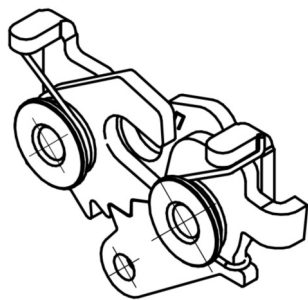

- Роторный замок для скрытого монтажа
- Двухступенчатый
- Управление через гибкие либо жёсткие тяги
- Правая и левая версии
- Материал: оцинкованная сталь

Артикул: РТЗ-ЗМК1-5-2СПР-0-31