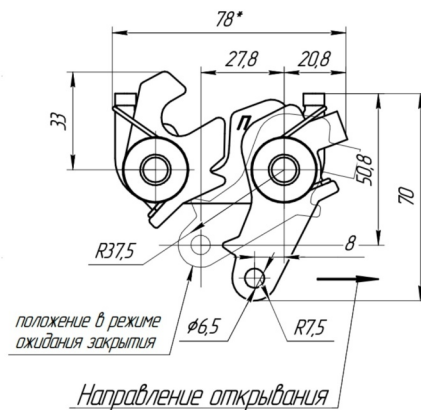

ООО «Шraubен М.У.Н.»

Россия, 127015, г. Москва, ул. Новодмитровская, д. 5А, стр.3, этаж 1, пом. XVI ком. 1-3

Тел.: +7 (495) 640-15-28 / +7 (495) 640-15-29

info@schraubenmun.ru

www.schraubenmun.ru