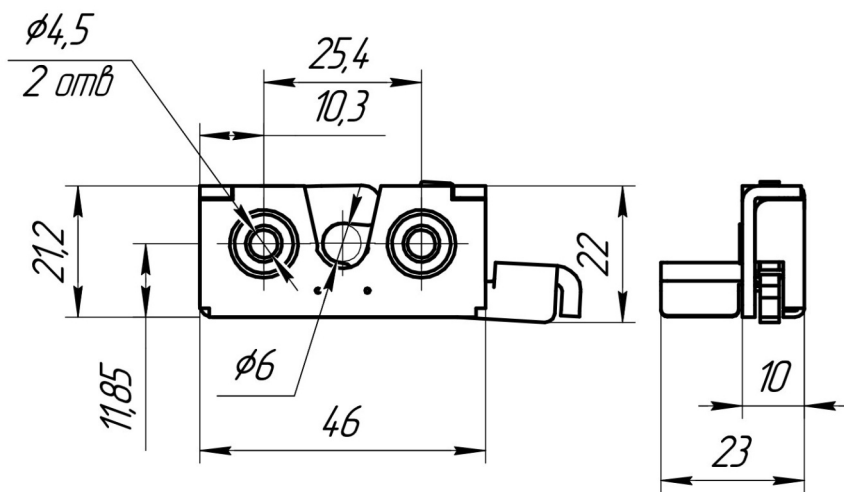

Направление открывания

окраска по RAL

ООО «Шраубен М.У.Н.»

Россия, 127015, г. Москва, ул. Новодмитровская, д. 5А, стр.3, этаж 1, пом. XVI ком. 1-3

Тел.: +7 (495) 640-15-28 / +7 (495) 640-15-29

info@schraubenmun.ru

www.schraubenmun.ru