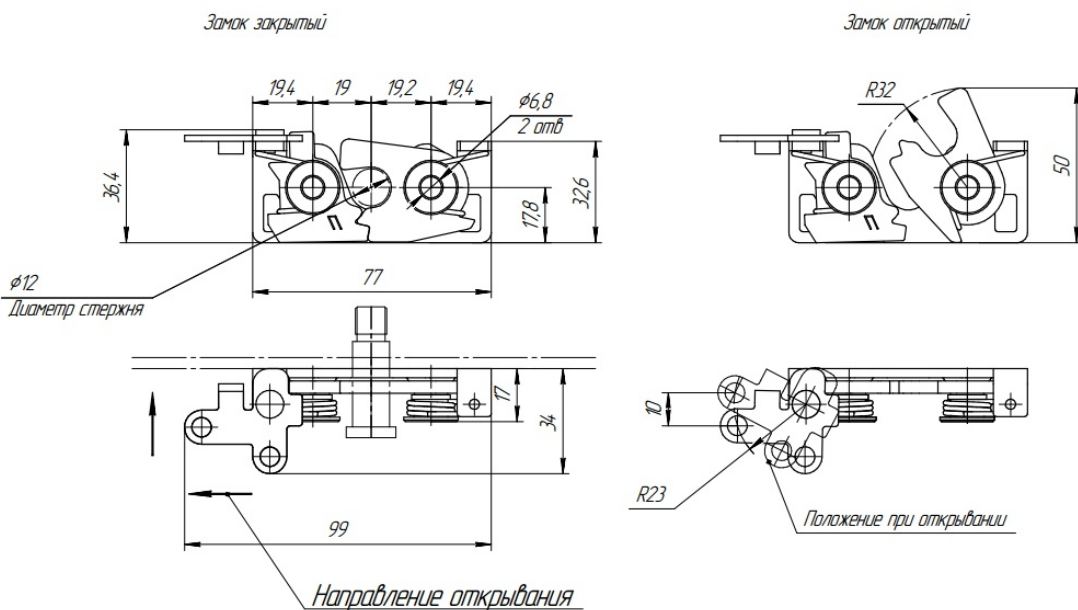

- Роторный замок для скрытого монтажа
- Двухступенчатый
- Управление через гибкие либо жёсткие тяги
- Правая и левая версии
- Материал: оцинкованная сталь

Артикул: РТ4-ЗМК1-3-2СЛВ-0-31