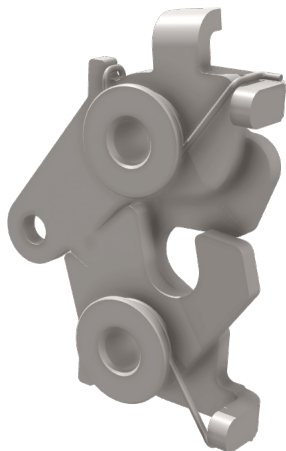

# Замки роторные. Серия РТ1.

РТ1-ЗМК1-5-1СУН-0-31-Б с управлением через тягу

- Роторный замок малого размера
- Опциональный встроенный демпфер для гашения возможной вибрации (Б - в конце артикула)
- Идеально подходит для применения в ограниченных пространствах
- Управление через гибкие либо жёсткие тяги
- Универсальное использование на правую и левую стороны
- Материал: оцинкованная сталь, возможно покрытие порошковой краской по RAL

## РТ1-ДД-СБ1-31 стопорный болт

- Стопорный болт РТ1-ДД-СБ1-31 является ответной частью замка серии РТ1
- Материал: оцинкованная сталь
- Резьба М5

Артикул: РТ1-ДД-СБ1-31

ООО «Шraubен М.У.Н.»

Россия, 127015, г. Москва, ул. Новодмитровская, д. 5А, стр.3, этаж 1, пом. XVI ком. 1-3

# Замки роторные. Серия РТ1.

Монтажные скобы для тяги 19 мм

- Монтажная скоба предназначена для фиксации наконечника оплетки тяги
- Материал: оцинкованная сталь

# Замки роторные. Серия РТЗ.

РТЗ-ЗМК1-5-1СЛВ-0-31 с управлением через тягу,  
левый, одноступенчатый

- Роторный замок для скрытого монтажа
- Одноступенчатый
- Управление через гибкие либо жёсткие тяги
- Правая и левая версии
- Материал: оцинкованная сталь