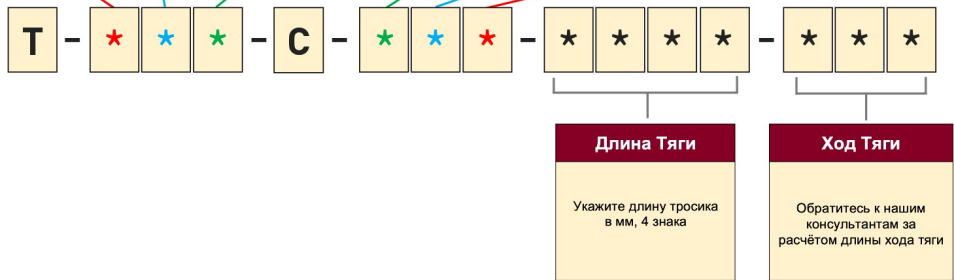

ООО «Шраубен М.У.Н.»

- 📍 Россия, 127015, г. Москва, ул. Новодмитровская, д. 5А, стр.3, этаж 1, пом. XVI ком. 1-3
- ☎ Тел.: +7 (495) 640-15-28 / +7 (495) 640-15-29
- ✉ info@schraubenmun.ru
- 🌐 www.schraubenmun.ru