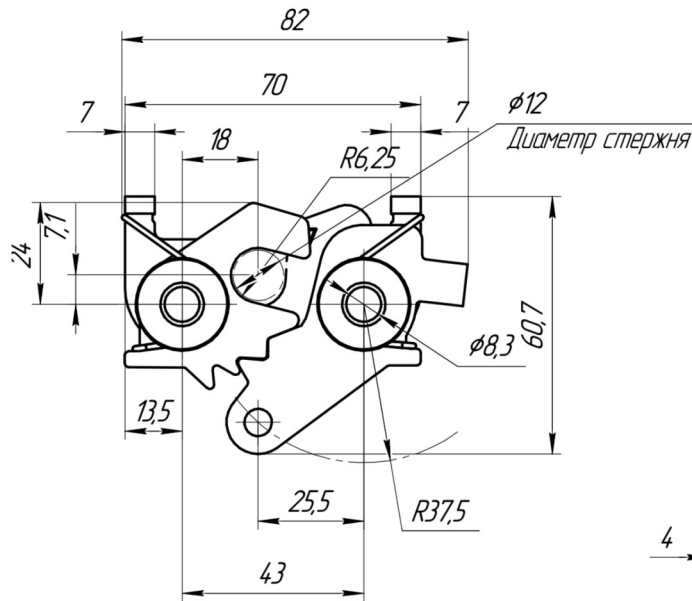

- Роторный замок для скрытого монтажа
- Двухступенчатый
- Управление через гибкие либо жёсткие тяги
- Правая и левая версии
- Материал: оцинкованная сталь

Артикул: РТЗ-ЗМК1-5-2СПР-0-31