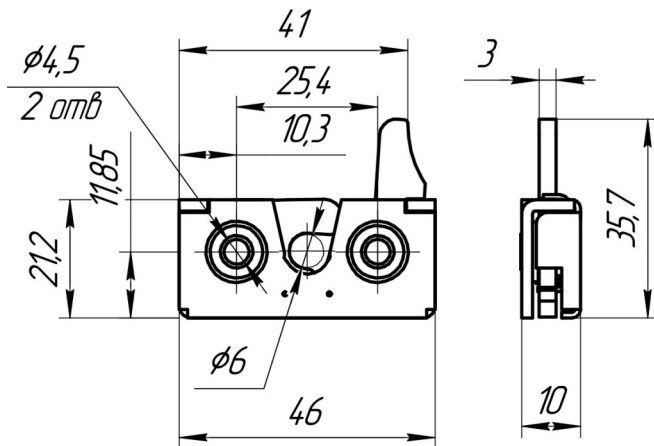

окраска по RAL

ООО «Шrauben М.У.Н.»

Россия, 127015, г. Москва, ул. Новодмитровская, д. 5А, стр.3, этаж 1, пом. XVI ком. 1-3

Тел.: +7 (495) 640-15-28 / +7 (495) 640-15-29

info@schraubenmun.ru

www.schraubenmun.ru