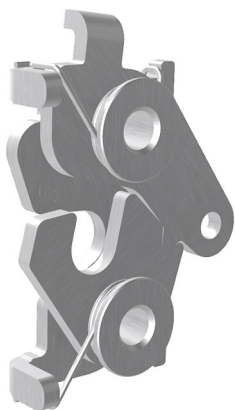

## РТ1-ДД-СБ1-31 стопорный болт

- Стопорный болт РТ1-ДД-СБ1-31 является ответной частью замка серии РТ1
- Материал: оцинкованная сталь
- Резьба М5

Артикул: РТ1-ДД-СБ1-31

ООО «Шraubен М.У.Н.»

Россия, 127015, г. Москва, ул. Новодмитровская, д. 5А, стр.3, этаж 1, пом. XVI ком. 1-3

# Замки роторные. Серия РТЗ.

РТЗ-ЗМК1-5-1СЛВ-0-31 с управлением через тягу,  
левый, одноступенчатый

- Роторный замок для скрытого монтажа
- Одноступенчатый
- Управление через гибкие либо жёсткие тяги
- Правая и левая версии
- Материал: оцинкованная сталь

# Замки роторные. Серия РТЗ.

РТЗ-ЗМК1-5-1СПР-0-31 с управлением через тягу, правый, одноступенчатый

- Роторный замок для скрытого монтажа
- Одноступенчатый
- Управление через гибкие либо жёсткие тяги
- Правая и левая версии
- Материал: оцинкованная сталь