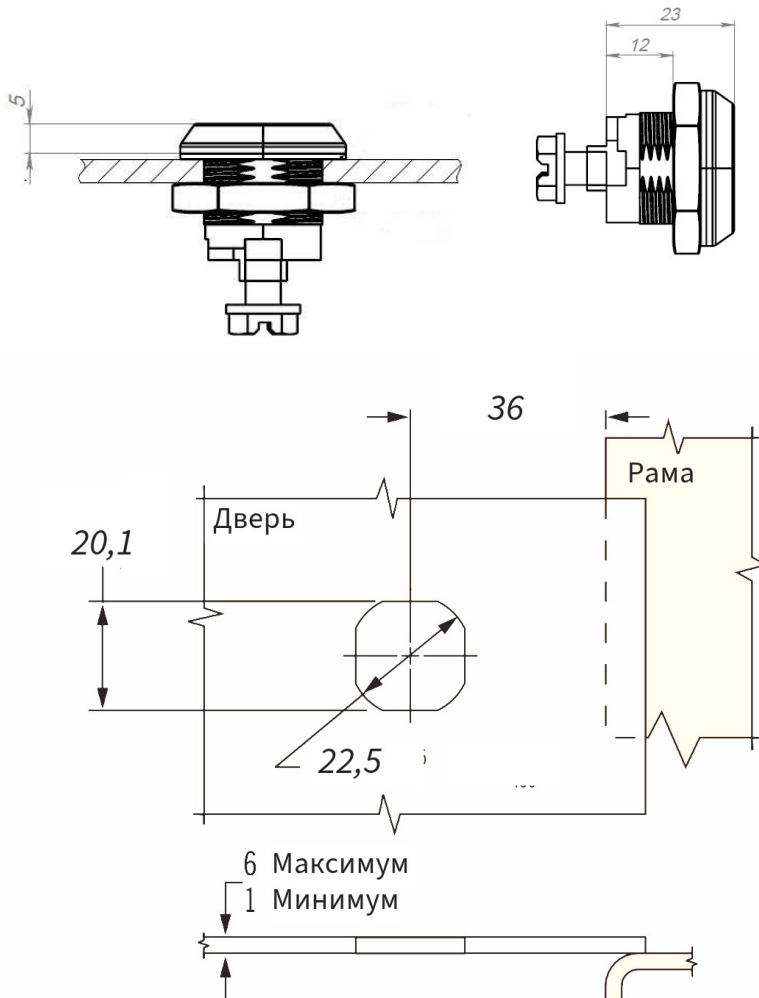

# Замки поворотные. Серия ПВ.

ПВ-3МК1-3У8-20 из нержавеющей стали

- Материал: нержавеющая сталь
- Виброустойчивый: с фиксатором язычка
- Тип головы: 8мм-треугольник либо другой по запросу заказчика
- Область захвата язычка: от 2 до 42мм
- Язычок заказывается отдельно