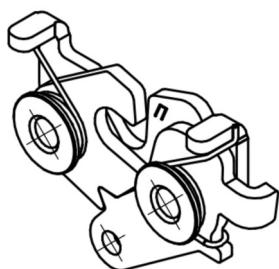

ООО «Шraubен М.У.Н.»

Россия, 127015, г. Москва, ул. Новодмитровская, д. 5А, стр.3, этаж 1, пом. XVI ком. 1-3

Тел.: +7 (495) 640-15-28 / +7 (495) 640-15-29

info@schraubenmun.ru

www.schraubenmun.ru