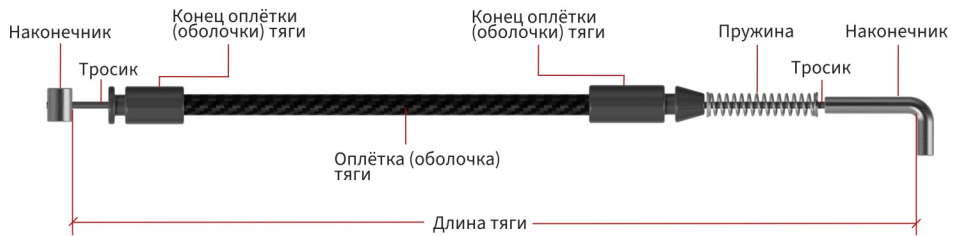

# Гибкие тяги. Серия Т.

Для применения с роторными замками

- Предназначены для применения в системе с роторными замками
- Длина тяги определяется заказчиком и зависит от параметров конструируемой системы
- Ход тяги рассчитывается исходя из модели привода и типа замка
- Артикул тяги определяется по формуле **Т - \* \* \* \* - С - \* \* \* \* - \* \* \* \* - \* \* \* \***, где \* выбираются из таблиц, например: Т-201-С-211-0500-048