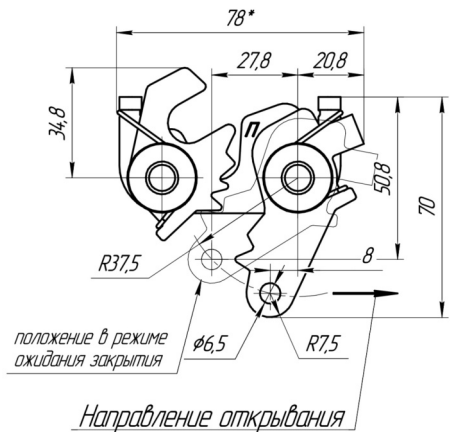

- Роторный замок для скрытого монтажа
- Двухступенчатый
- Управление через гибкие либо жёсткие тяги
- Правая и левая версии
- Материал: оцинкованная сталь

Артикул: РТЗ-ЗМК1-5-2СПР-0-31