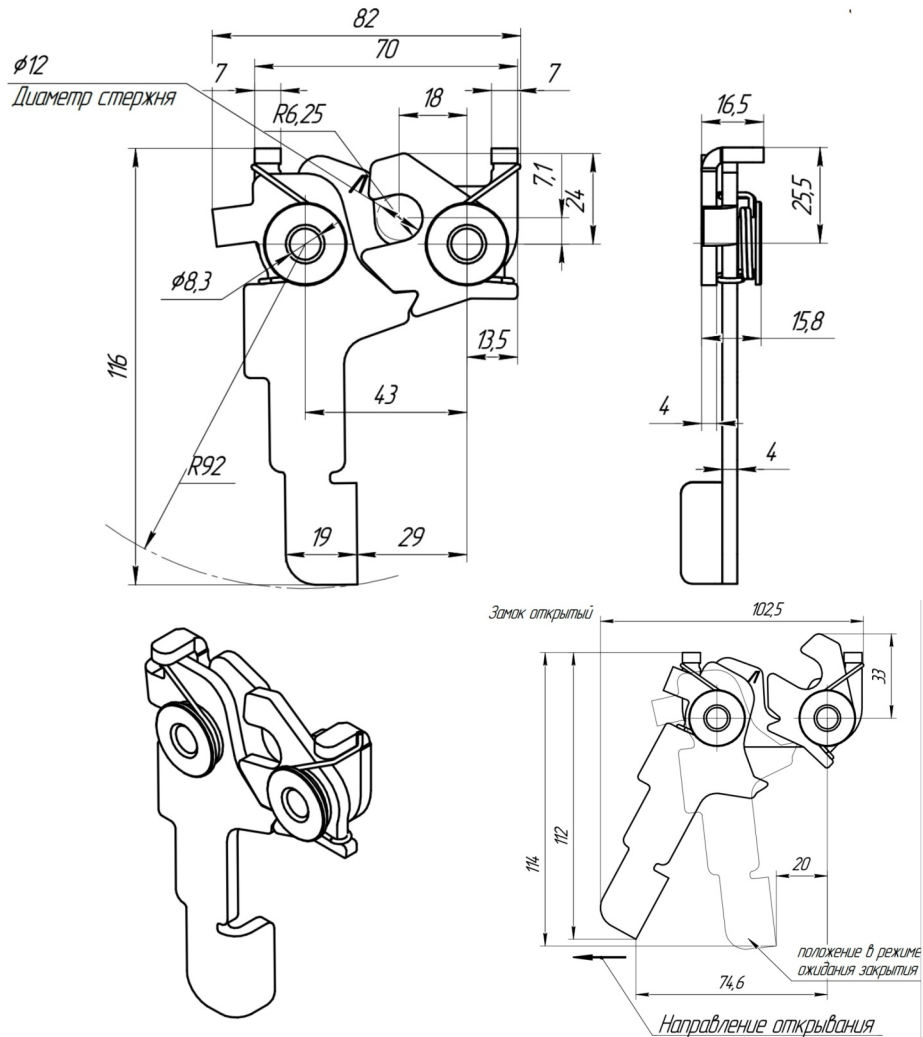

- Роторный замок с ручным управлением
- Одноступенчатый
- Правая и левая версии
- Материал: оцинкованная сталь

Артикул: РТЗ-ЗМК1-4-1СЛВ-0-31