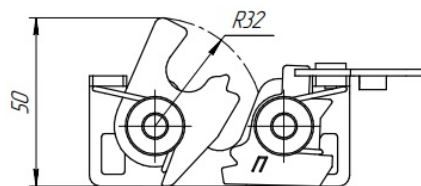

Замок открытый