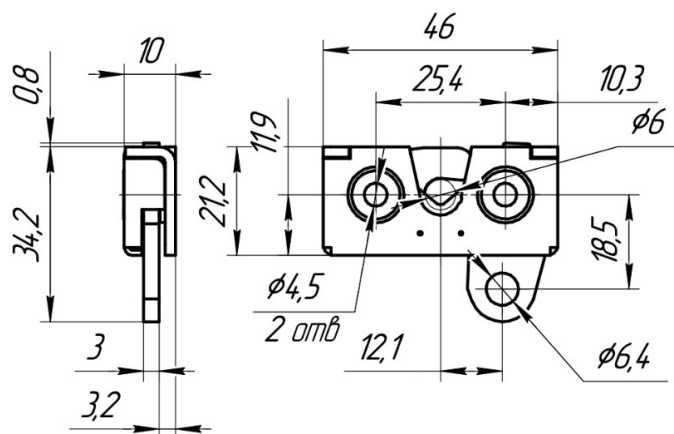

Направление открывания

окраска по RAL

ООО «Шrauben М.У.Н.»

Россия, 127015, г. Москва, ул. Новодмитровская, д. 5А, стр.3, этаж 1, пом. XVI ком. 1-3

Тел.: +7 (495) 640-15-28 / +7 (495) 640-15-29

info@schraubenmun.ru

www.schraubenmun.ru