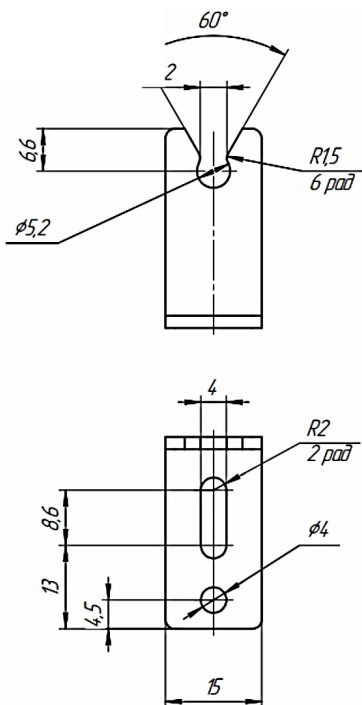

N	Наименование	Обозначение	A
1	Скоба	РТ-ДД-МСТ 131-31	31
2	Скоба	РТ-ДД-МСТ 128-31	28
3	Скоба	РТ-ДД-МСТ 119-31	19

ООО «Шраубен М.У.Н.»

Россия, 127015, г. Москва, ул. Новодмитровская, д. 5А, стр.3, этаж 1, пом. XVI ком. 1-3

Тел.: +7 (495) 640-15-28 / +7 (495) 640-15-29

info@schraubenmun.ru

www.schraubenmun.ru