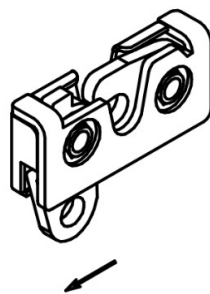

Направление открывания