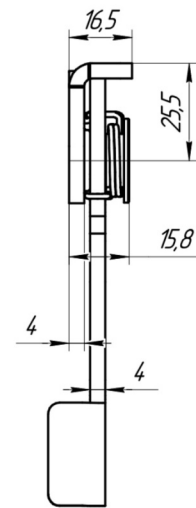

ООО «Шраубен М.У.Н.»

Россия, 127015, г. Москва, ул. Новодмитровская, д. 5А, стр.3, этаж 1, пом. XVI ком. 1-3

Тел.: +7 (495) 640-15-28 / +7 (495) 640-15-29

info@schraubenmun.ru

www.schraubenmun.ru