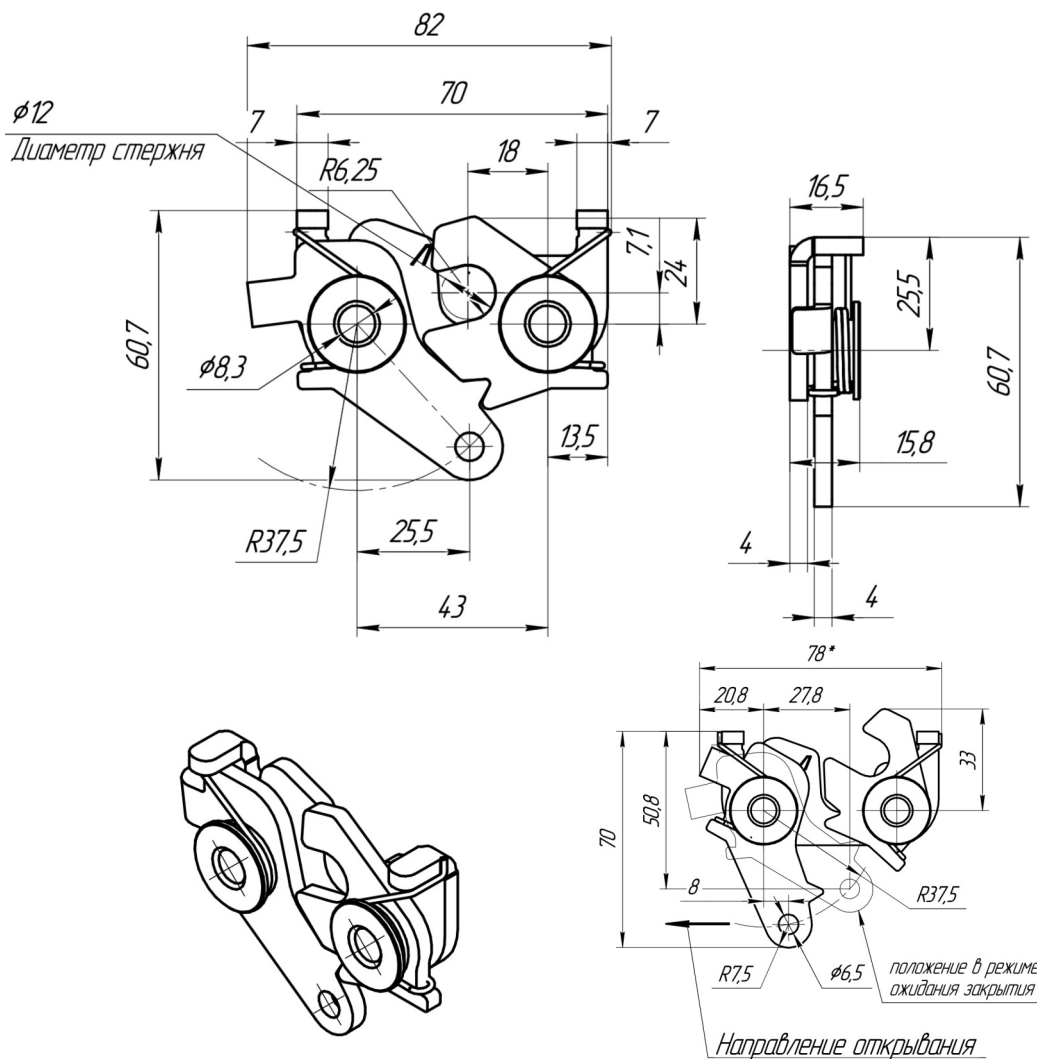

ООО «Шраубен М.У.Н.»

Россия, 127015, г. Москва, ул. Новодмитровская, д. 5А, стр.3, этаж 1, пом. XVI ком. 1-3

Тел.: +7 (495) 640-15-28 / +7 (495) 640-15-29

info@schraubenmun.ru

www.schraubenmun.ru